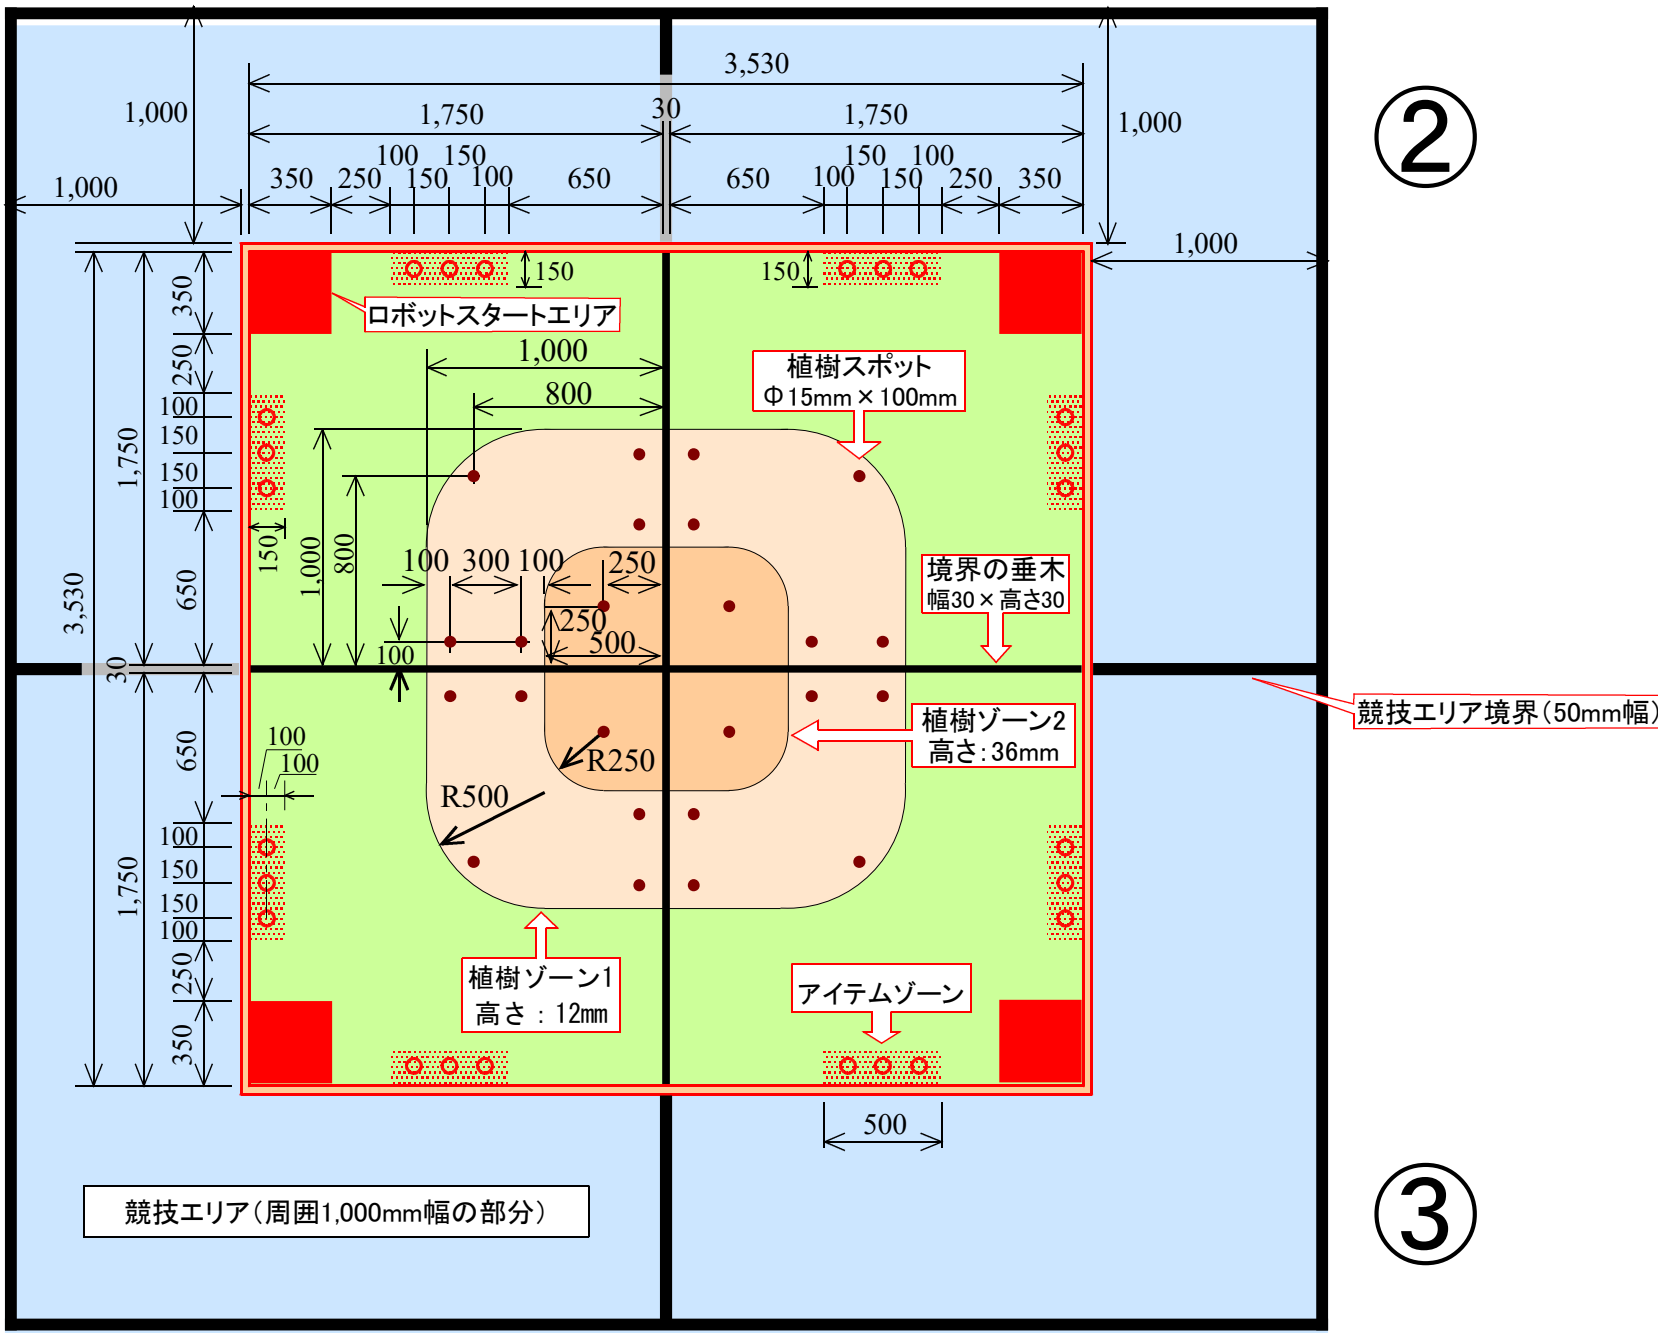

小中学生の部
別図(1)
競技コート図
(平面図)

①

※ フィールドなどの色は説明の都合で着色していますが、実際の色と違ってきます。

※ フィールドなどの色は説明の都合上、着色しておりますが、実際の色とは異なります。
 ※ アイテムゾーン・苗木アイテムは一部のみ残し、その他は省略しています。平面図を参照してください。

小中学生の部 別図(1)競技コート図(立面図)