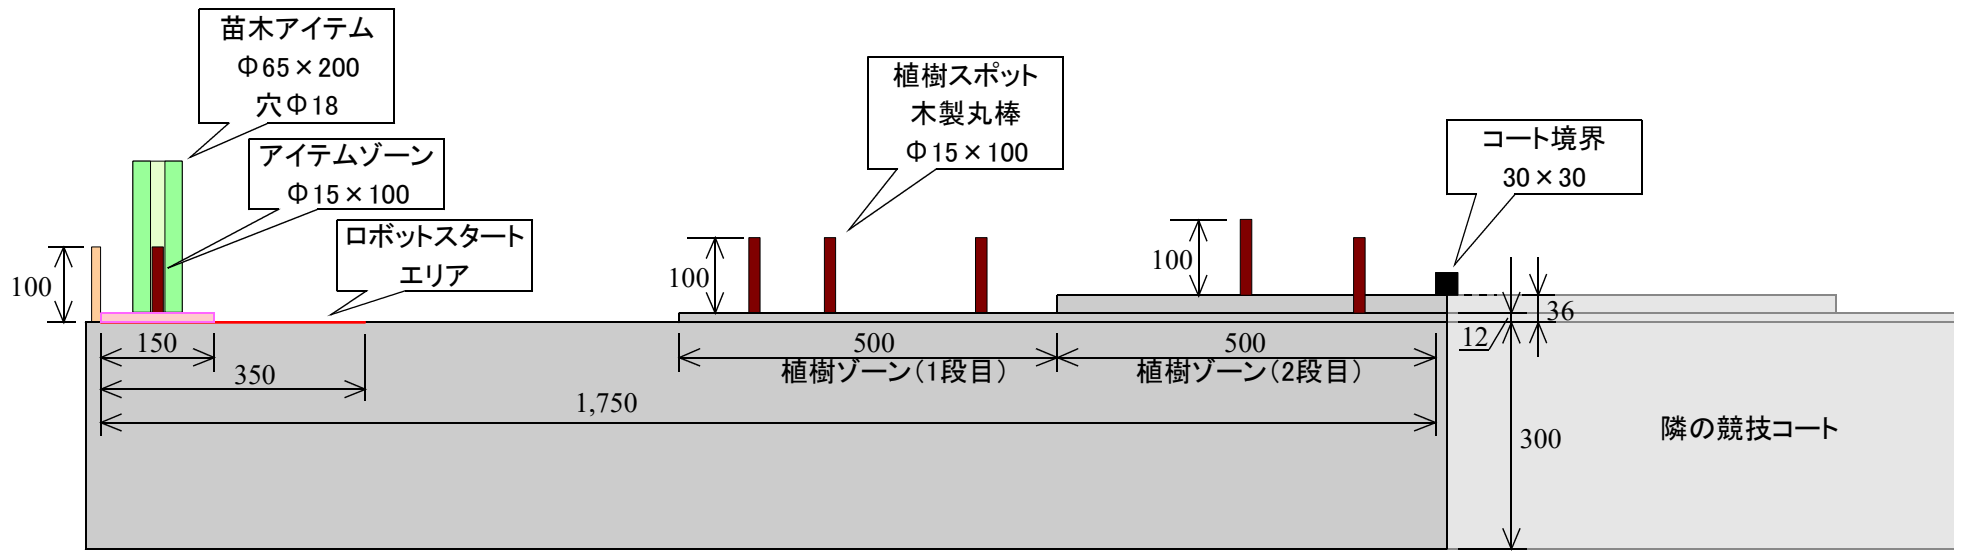

小中学生の部
別図(1)
競技コート図
(平面図)

①

※ フィールドなどの色は説明の都合で着色していますが、実際の色と違ってきます。

※ フィールドなどの色は説明の都合上、着色しておりますが、実際の色とは異なります。
 ※ アイテムゾーン・苗木アイテムは一部のみ残し、その他は省略しています。平面図を参照してください。

小中学生の部 別図(1)競技コート図(立面図)